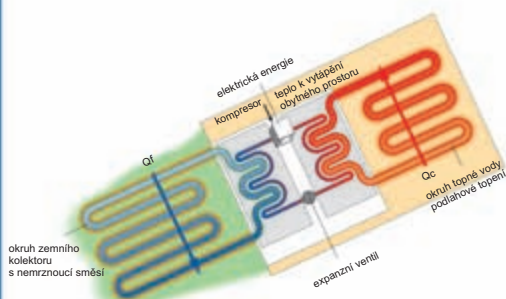

Termeo CAP'

- Geotermické vytápění
- Horizontální nebo vertikální kolektor

Technologie země / voda

Zemní kolektor (horizontální nebo vertikální)

- Venkovní zemní kolektor je umístěn cca 60 až 80 cm hluboko. Umožňuje jímání tepla obsaženého v zemi prostřednictvím nemrznoucí směsi, které obíhá ve spirálovitě uložených smyčkách z retikulovaného polyethylenu (PER) a následné předání tohoto tepla do obytného prostoru.

- Pokud je plocha pozemku nedostačující, je možno kolektor instalovat vertikálně v podobě vrtu sahajícího do hloubky až 100m.

Tepelné čerpadlo typu nemrznoucí směs / voda

je složeno z kompresoru Scroll, expanzního ventilu, výměníků, oběhových čerpadel a dalších bezpečnostních a řídicích součástí. Tepelné čerpadlo umožňuje využít teplo jímání v zemním kolektoru prostřednictvím nemrznoucí směsi (uzavřený okruh) a následné předání do okruhu topné vody pro vytápění domu.

Okruh topné vodní soustavy

se většinou umísťuje do podlahy a je tvořen spirálovitě uloženými hadicemi z retikulovaného polyethylenu (PER), které zajišťují rovnoměrné rozdělení předávaného tepla.

Topná soustava může být za jistých okolností rovněž tvořena systémem fan-coilů nebo nízkoteplotních radiátorů.

M Méně hluku

K ochraně vašeho ticha slouží nová protihluková izolace vnitřní jednotky tvořená polymerovanou textilií zakulaceného tvaru.

D Moderní design

Jediná viditelná část tepelného čerpadla - vnitřní jednotka je pro dosažení vyšší esteticke hodnoty opatřena krytem oblých tvarů a působí tím velmi diskrétně. Noblesu pak dodává použitý metalický odstín.