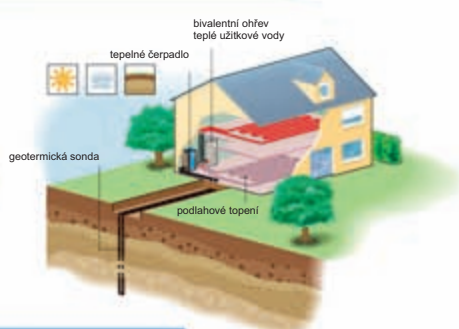

Termeo CAP'

- Geotermické vytápění
- Horizontální nebo vertikální kolektor

Technologie země / voda

Zemní kolektor (horizontální nebo vertikální)

- Venkovní zemní kolektor je umístěn cca 60 až 80 cm hluboko. Umožňuje jímání tepla obsaženého v zemi prostřednictvím nemrznoucí směsi, které obíhá ve spirálovitě uložených smyčkách z retikulovaného polyethylenu (PER) a následné předání tohoto tepla do obytného prostoru.

- Pokud je plocha pozemku nedostačující, je možno kolektor instalovat vertikálně v podobě vrtu sahajícího do hloubky až 100m.

Tepelné čerpadlo typu nemrznoucí směs / voda

je složeno z kompresoru Scroll, expanzního ventilu, výměníků, oběhových čerpadel a dalších bezpečnostních a řídicích součástí. Tepelné čerpadlo umožňuje využít teplo jímání v zemním kolektoru prostřednictvím nemrznoucí směsi (uzavřený okruh) a následné předání do okruhu topné vody pro vytápění domu.

Okruh topné vodní soustavy

se většinou umísťuje do podlahy a je tvořen spirálovitě uloženými hadicemi z retikulovaného polyethylenu (PER), které zajišťují rovnoměrné rozdělení předávaného tepla.

Topná soustava může být za jistých okolností rovněž tvořena systémem fan-coilů nebo nízkoteplotních radiátorů.

M Méně hluku

K ochraně vašeho ticha slouží nová protihluková izolace vnitřní jednotky tvořená polymerovanou textilií zakulaceného tvaru.

D Moderní design

Jediná viditelná část tepelného čerpadla - vnitřní jednotka je pro dosažení vyšší esteticke hodnoty opatřena krytem oblých tvarů a působí tím velmi diskrétně. Noblesu pak dodává použitý metalický odstín.